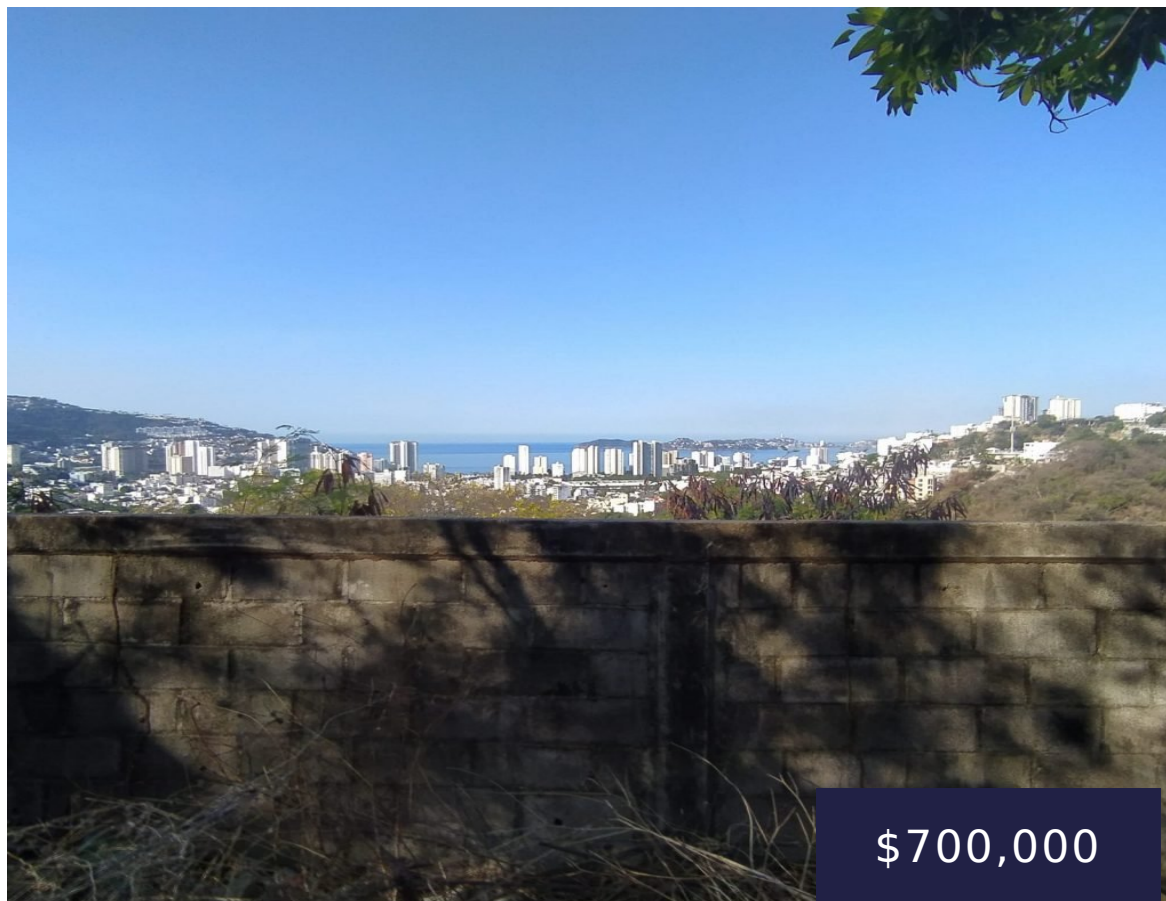

VENTA DE TERRENO EN PRADERAS DE COSTA AZUL

<https://propiedadesalam.com>

\$700,000

El terreno es de 250 m2 ubicado en praderas de costa azul mas arriba de la estación de Acabus, tiene una muy bonita vista a la bahía de santa lucia.

Dirección : Fragata Yucatan 210 PB1 A3 Fracc. Costa Azul Acapulco de Juarez Guerrero