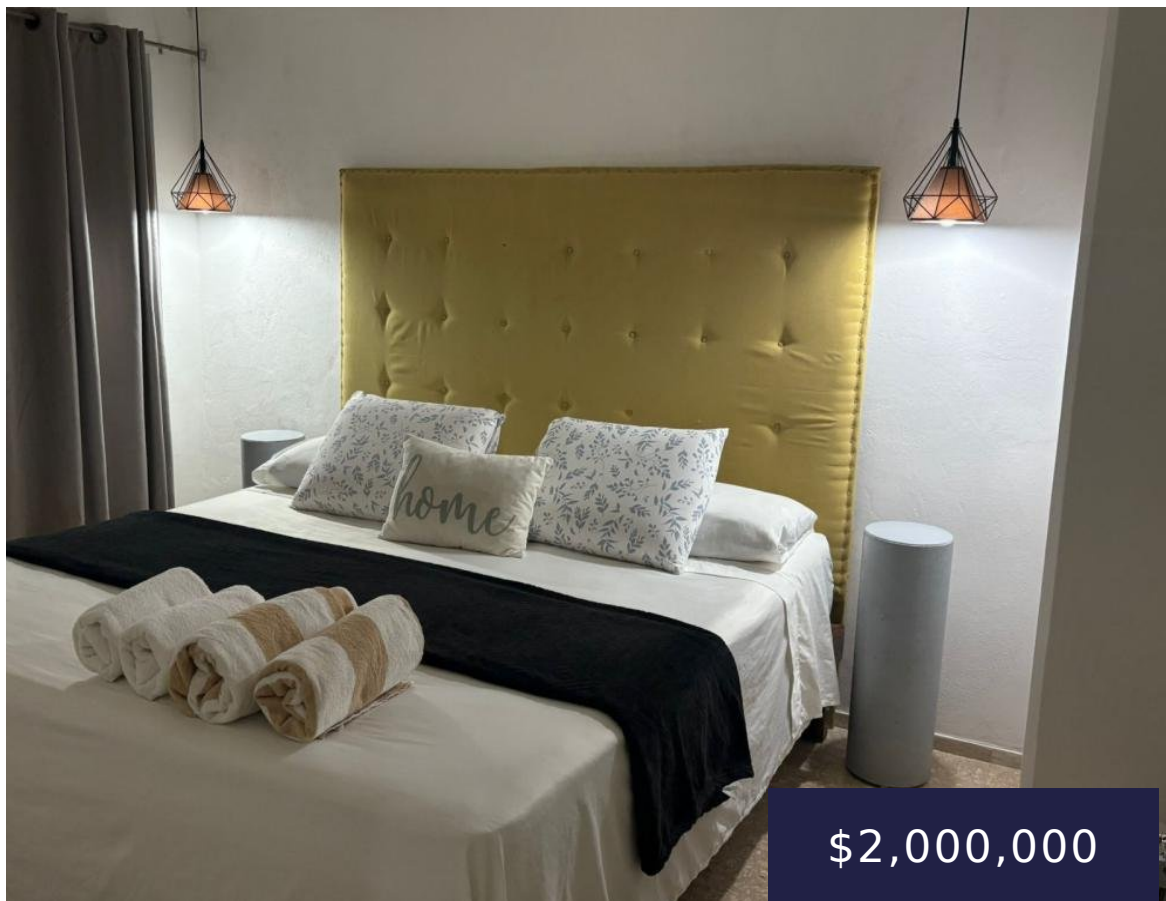

DEPARTAMENTO EN VENTA EN LA PALAPA CON VISTA AL MAR

<https://propiedadesalam.com>

\$2,000,000

Departamento en venta con vista a la bahía ubicado en Condominio la Palapa, condominio que cuenta con acceso a la playa y una vista privilegiada a la bahía de santa lucia.

- 2 hab
- 1 baño
- Apartamentos, Condominios
- En venta
- Activo

Servicios y características

Comodidades : Televisión por cable, Wifi

Características: Aire acondicionado, Alberca, Balcón, Pie de Playa, Vista Al Mar