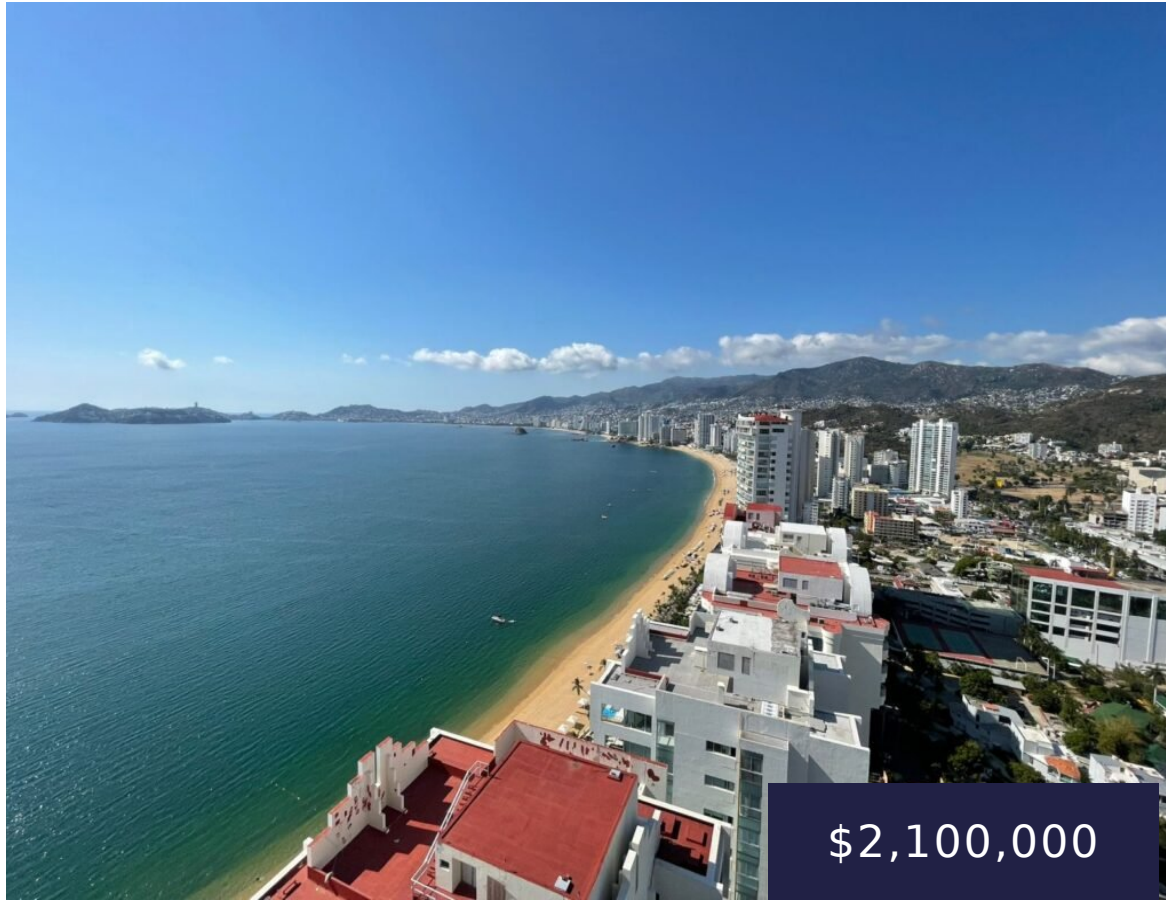

DEPARTAMENTO EN VENTA EN CONDOMINIO LA PALAPA, ACAPULCO - VISTA AL MAR Y ACCESO A PLAYA

<https://propiedadesalam.com>

Fragata Yucatan
210 Fracc Costa
Azul Acapulco de
Juarez Guerrero

\$2,100,000

Departamento en venta con vista a la Bahía de Santa Lucía, ubicado en el exclusivo Condominio La Palapa, en Acapulco. Este condominio ofrece acceso directo a la playa y una vista privilegiada al mar, ideal tanto para inversión como para disfrutar de un estilo de vida frente al océano. El Condominio La Palapa se localiza ... [Leer más](#)

- 1 hab
- 1 baño
- Condominios
- En venta
- Activo
- 53.57 m²

Servicios y características

Comodidades : Wifi

Características: Alberca, Balcón, Pie de Playa, Vista Al Mar

Contáctanos

Teléfono: 7441287068

Correo electrónico : contacto@propiedadesalam.com

Dirección : Fragata Yucatan 210 PB1 A3 Fracc. Costa Azul Acapulco de Juarez Guerrero